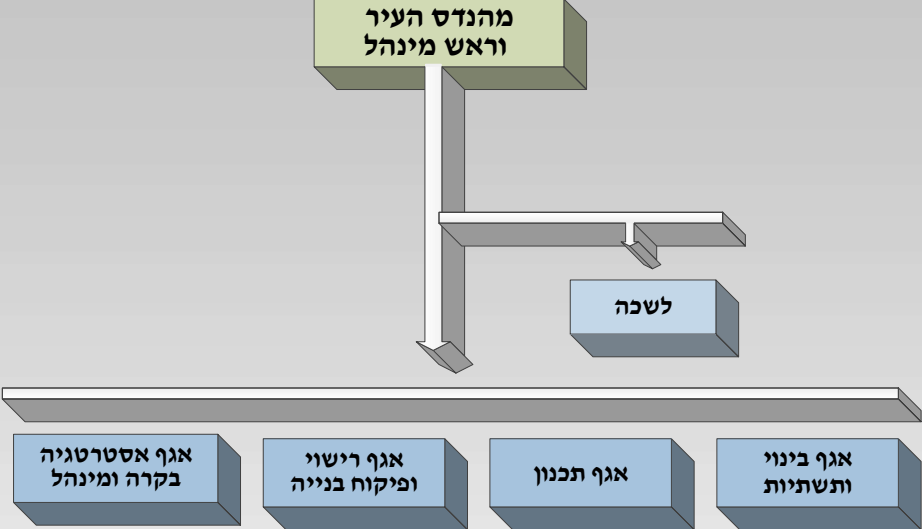

מבנה ארגוני עיריית אילת 2021

ראש העירייה

מנכ"ל העירייה

מבנה ארגוני עיריית אילת 2021

ראש העירייה

לשכת מנכ"ל 2021

מינהל הנדסה ותשתיות 2021

מינהל כספים 2021