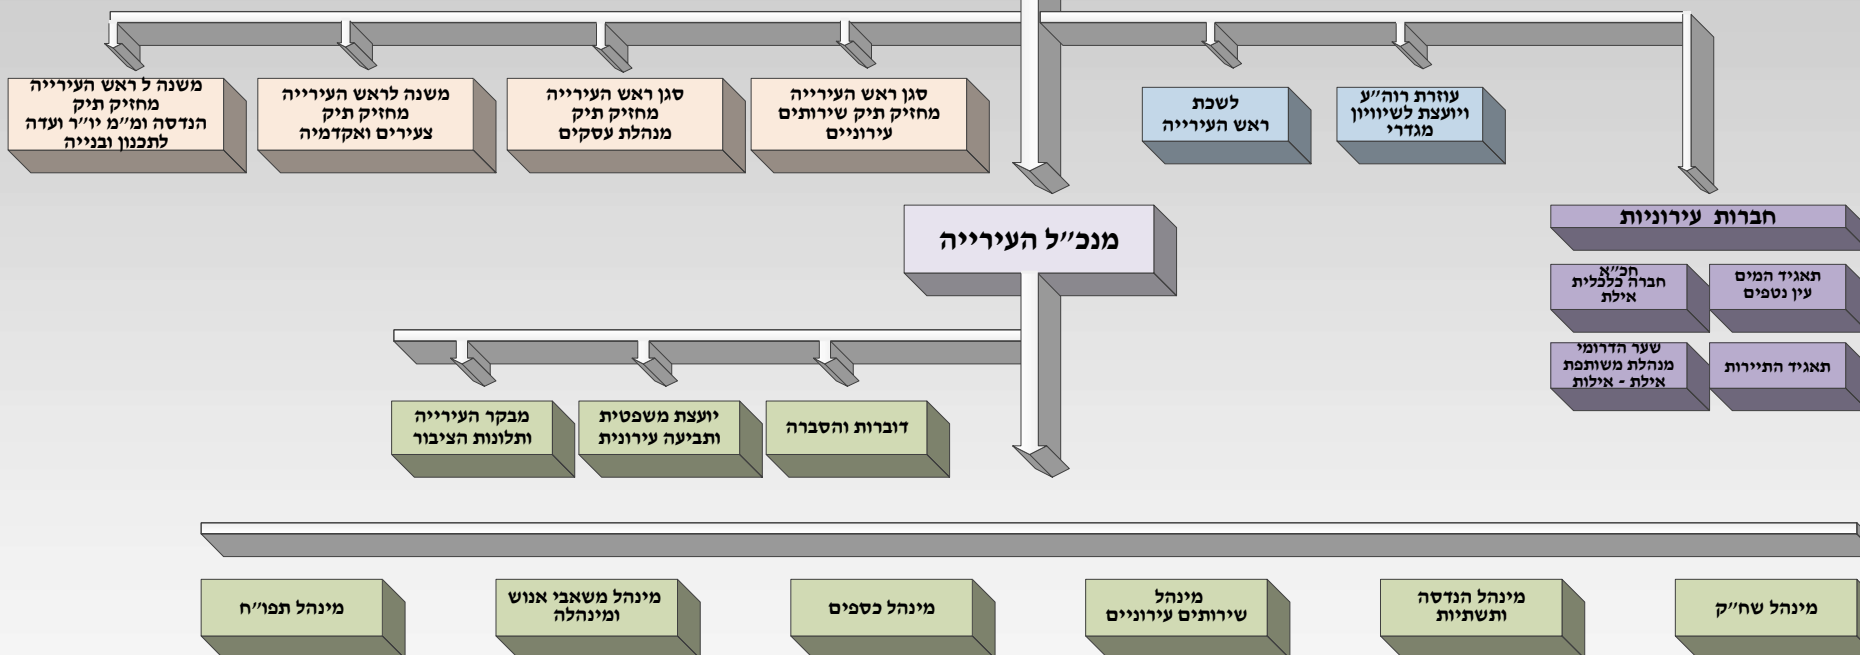

מבנה ארגוני עיריית אילת 2021

ראש העירייה

מנכ"ל העירייה

מבנה ארגוני עיריית אילת 2021

ראש העירייה

לשכת מנכ"ל 2021

מינהל הנדסה ותשתיות 2021

מינהל כספים 2021

מינהל משאבי אנוש ומינהלה 2021

מינהל שח"ק
שירותים חברתיים, חינוך, ספורט אקדמיה וקהילה
2021

משנה למנכ"ל
וראש מינהל

לשכה

מינהל שירות לתושב 2021