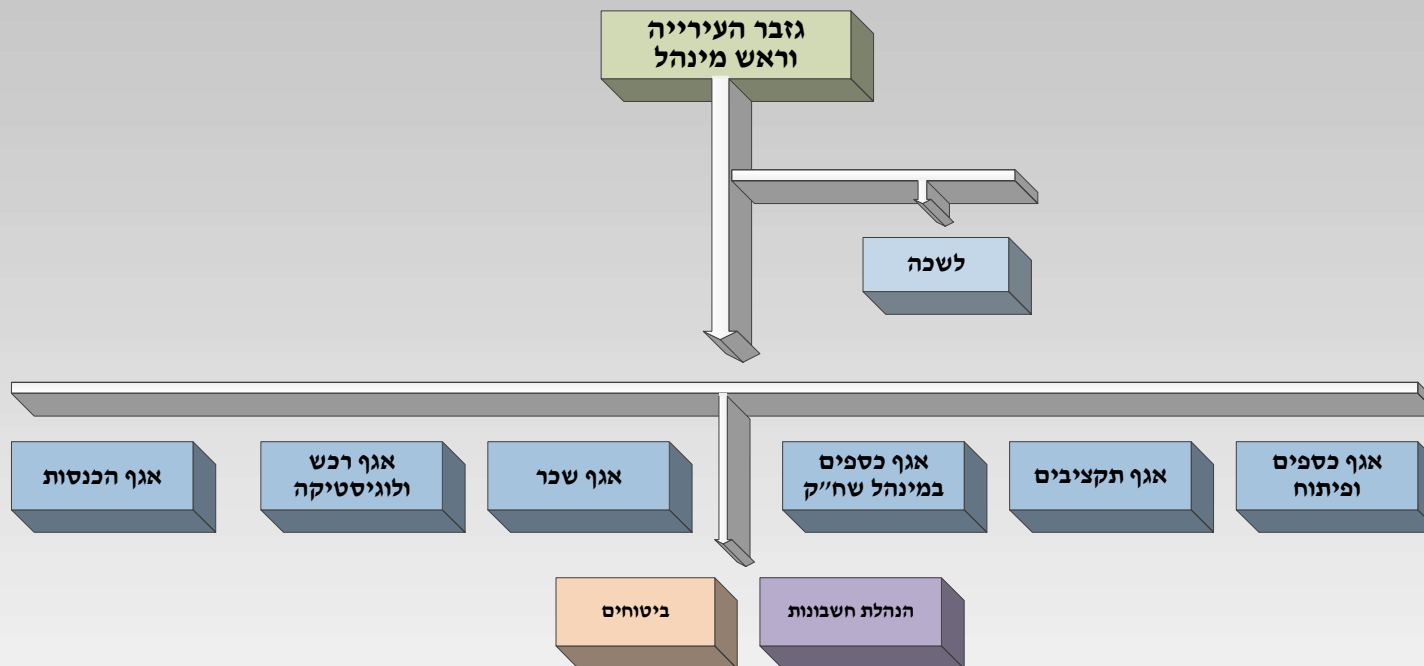

מבנה ארגוני עיריית אילת 2021

ראש העירייה

מנכ"ל העירייה

מבנה ארגוני עיריית אילת 2021

ראש העירייה

לשכת מנכ"ל 2021

מינהל הנדסה ותשתיות 2021

מינהל כספים 2021

מינהל משאבי אנוש ומינהלה 2021

מינהל שח"ק
שירותים חברתיים, חינוך, ספורט אקדמיה וקהילה
2021

משנה למנכ"ל
וראש מינהל

לשכה

מינהל שירות לתושב 2021