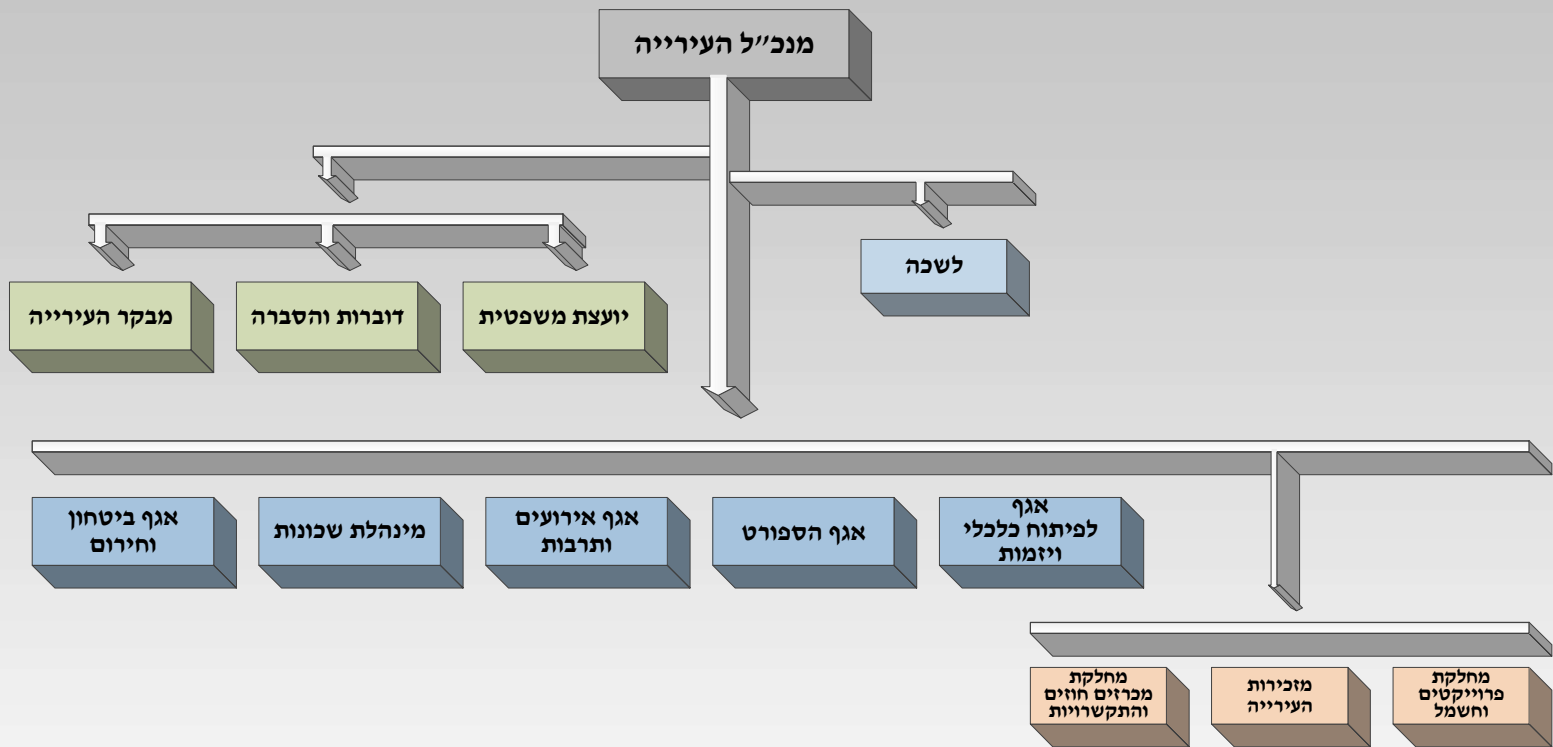

מבנה ארגוני עיריית אילת 2021

ראש העירייה

מנכ"ל העירייה

מבנה ארגוני עיריית אילת 2021

ראש העירייה

לשכת מנכ"ל 2021

מינהל הנדסה ותשתיות 2021

מינהל כספים 2021

מינהל משאבי אנוש ומינהלה 2021

מינהל שח"ק
שירותים חברתיים, חינוך, ספורט אקדמיה וקהילה
2021

משנה למנכ"ל
וראש מינהל

לשכה

מינהל שירות לתושב 2021