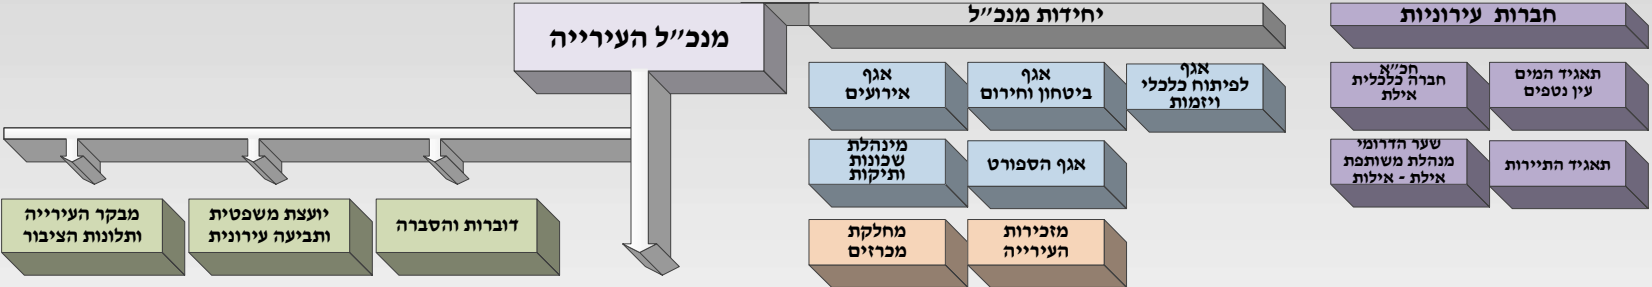

מבנה ארגוני עיריית אילת 2021

ראש העירייה

מנכ"ל העירייה

מבנה ארגוני עיריית אילת 2021

ראש העירייה

לשכת מנכ"ל 2021

מינהל הנדסה ותשתיות 2021

מינהל כספים 2021