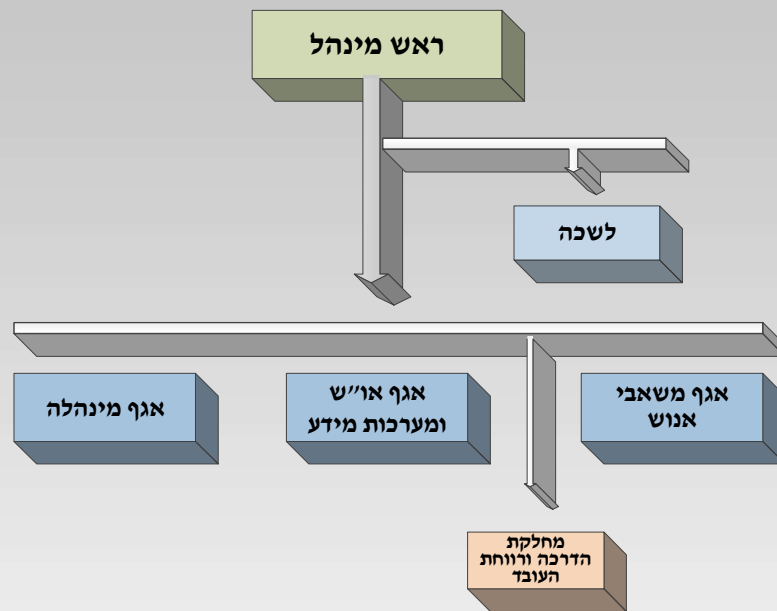

מבנה ארגוני עיריית אילת 2021

ראש העירייה

מנכ"ל העירייה

מבנה ארגוני עיריית אילת 2021

ראש העירייה

לשכת מנכ"ל 2021

מינהל הנדסה ותשתיות 2021

מינהל כספים 2021

מינהל משאבי אנוש ומינהלה 2021

מינהל שח"ק
שירותים חברתיים, חינוך, ספורט אקדמיה וקהילה
2021

משנה למנכ"ל
וראש מינהל

לשכה

מינהל שירות לתושב 2021